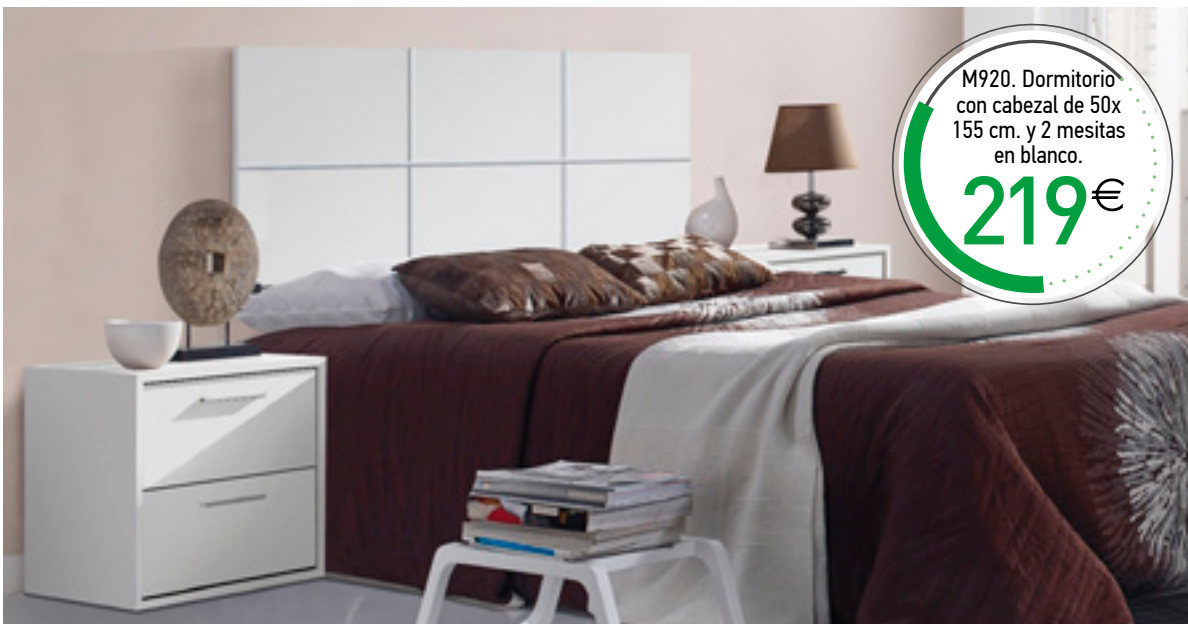

**105€**

M947. Juego 4 patas roble o blanco. OPCIONAL.

**20€**

M920. Dormitorio con cabezal de 50x155 cm. y 2 mesitas en blanco.

**219€**

M920/1. Conjunto formado por sinfonier y mural.

**249€**