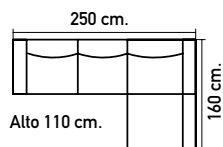

M777.
Sofá chaise
longue en Artoon 2
camel o 12 gris.

925 €

RECLINABLE

DESIZANTE

ARCÓN

2 PUFFS