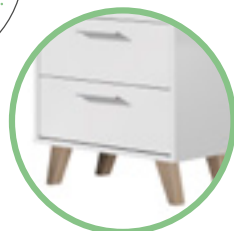

M746. Mesita 3 caj. cambrian/blanco. Disponible en blanco.
159€

M947. Juego 4 patas roble o blanco. OPCIONAL.
20€