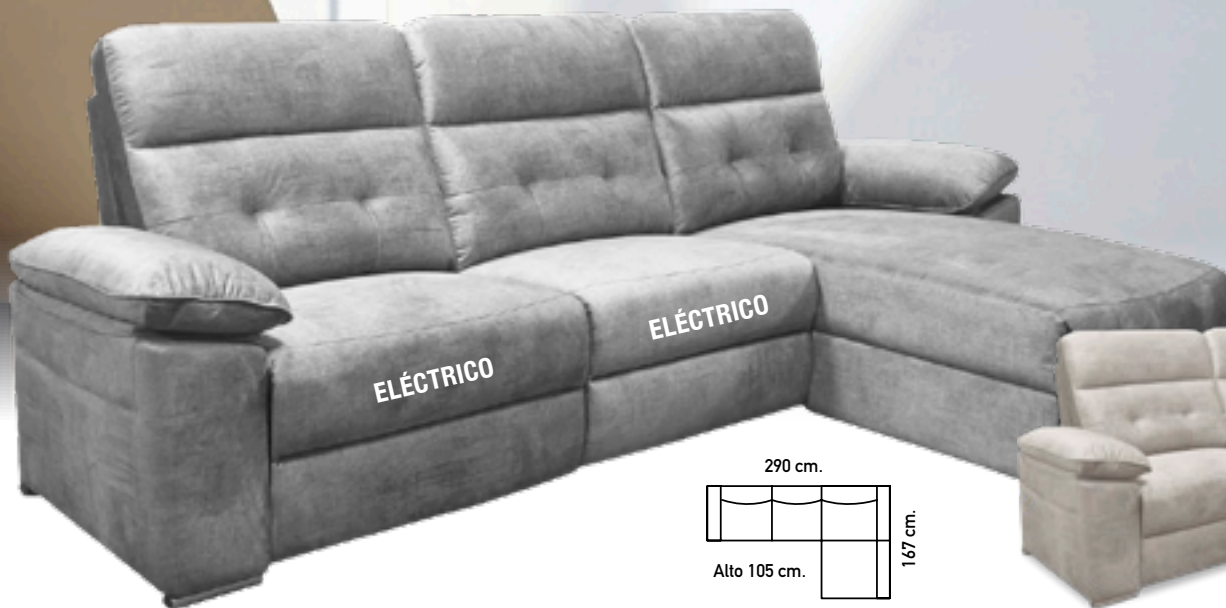

DESCUBRE LOS MUEBLES

INSPIRADOS *en ti*

M1006.
Chaise longue
reversible eléctrico.
En Eda 1 crudo y 9 gris.

1199 €