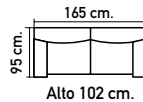

OTROS TAPIZADOS CONSULTAR
AHORA DISFRUTAR DE TU NUEVO SOFÁ ES MÁS FÁCIL

2 PLAZAS

M520. Sofá
2 pzs. en Bela
13 gris o 2 beig.
535€

M520. Sofá
3 pzs. en Bela
13 gris o 2 beig.
645€

3 PLAZAS

descubre una gran colección de sofás de inspirados *en ti*

2 PLAZAS

M926. Sofá 2
pzs. en Semimagia
1 tostado o 20 gris.
499€

M926. Sofá 3
pzs. en Semimagia
1 tostado o 20 gris.
565€

3 PLAZAS

2 PLAZAS

M593. Sofá 2
pzs. en Futur 23
antracita o 6 beig.
279€

M593. Sofá 3
pzs. en Futur 23
antracita o 6 beig.
419€

M594. Sofá 2
pzs. en Futur 23
antracita o 6 beig.
299€

M594. Sofá 3
pzs. en Futur 23
antracita o 6 beig.
459€

2 PLAZAS

3 PLAZAS