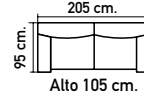

OTROS TAPIZADOS CONSULTAR
AHORA DISFRUTAR DE TU NUEVO SOFÁ ES MÁS FÁCIL

2 PLAZAS

M520. Sofá
2 pzs. en Bela
13 gris o 2 beig.
535€

M520. Sofá
3 pzs. en Bela
13 gris o 2 beig.
645€

3 PLAZAS

descubre una gran colección de sofás de inspirados *en ti*

2 PLAZAS

M926. Sofá 2
pzs. en Semimagia
1 tostado o 20 gris.
499€

M926. Sofá 3
pzs. en Semimagia
1 tostado o 20 gris.
565€

3 PLAZAS

2 PLAZAS

M593. Sofá 2
pzs. en Futur 23
antracita o 6 beig.
279€

M593. Sofá 3
pzs. en Futur 23
antracita o 6 beig.
419€

M594. Sofá 2
pzs. en Futur 23
antracita o 6 beig.
299€

M594. Sofá 3
pzs. en Futur 23
antracita o 6 beig.
459€

2 PLAZAS

3 PLAZAS