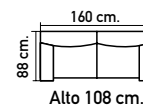

OTROS TAPIZADOS CONSULTAR
AHORA DISFRUTAR DE TU NUEVO SOFÁ ES MÁS FÁCIL

2 PLAZAS

M520. Sofá
2 pzs. en Bela
13 gris o 2 beig.
535€

M520. Sofá
3 pzs. en Bela
13 gris o 2 beig.
645€

3 PLAZAS

descubre una gran colección de sofás de inspirados *en ti*

2 PLAZAS

M926. Sofá 2
pzs. en Semimagia
1 tostado o 20 gris.
499€

M926. Sofá 3
pzs. en Semimagia
1 tostado o 20 gris.
565€

3 PLAZAS

2 PLAZAS

M593. Sofá 2
pzs. en Futur 23
antracita o 6 beig.
279€

M593. Sofá 3
pzs. en Futur 23
antracita o 6 beig.
419€

M594. Sofá 2
pzs. en Futur 23
antracita o 6 beig.
299€

M594. Sofá 3
pzs. en Futur 23
antracita o 6 beig.
459€

2 PLAZAS

3 PLAZAS