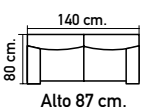

OTROS TAPIZADOS CONSULTAR
AHORA DISFRUTAR DE TU NUEVO SOFÁ ES MÁS FÁCIL

2 PLAZAS

M520. Sofá
2 pzs. en Bela
13 gris o 2 beig.
535€

M520. Sofá
3 pzs. en Bela
13 gris o 2 beig.
645€

3 PLAZAS

descubre una gran colección de sofás de inspirados *en ti*

2 PLAZAS

M926. Sofá 2
pzs. en Semimagia
1 tostado o 20 gris.
499€

M926. Sofá 3
pzs. en Semimagia
1 tostado o 20 gris.
565€

3 PLAZAS

2 PLAZAS

M593. Sofá 2
pzs. en Futur 23
antracita o 6 beig.
279€

M593. Sofá 3
pzs. en Futur 23
antracita o 6 beig.
419€

M594. Sofá 2
pzs. en Futur 23
antracita o 6 beig.
299€

M594. Sofá 3
pzs. en Futur 23
antracita o 6 beig.
459€

2 PLAZAS

3 PLAZAS