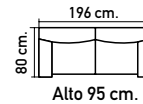

M106. Sofá cama libro en Nido 6 beig y 1 gris. DESENFUNDABLES. Cama 180x130 cm. Con arcón.

415€