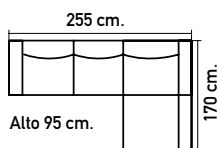

M1004.
Sofá chaise
longue, puff partido.
En Nido 3 tierra.

775 €

RECLINABLE

DESIZANTE