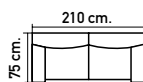

M1025.
Sofá cama en gris
antracita, apertura
Clic-Clac. Medida cama
190x120 cm.

539 €

POR LA COMPRA DE ESTE SOFÁ

Regalo
Altavoz bluetooth cargador

- Carga rápida 10W
- Conexión Bluetooth® 5.0
- 5W de potencia
- Superficie de carga inalámbrica tecnología Qi
- Entrada de jack 3.5mm.
- Conexión Tipo C
- Batería 1.200 mAh