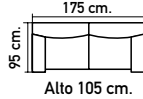

OTROS TAPIZADOS CONSULTAR
AHORA DISFRUTAR DE TU NUEVO SOFÁ ES MÁS FÁCIL

2 PLAZAS

M520. Sofá
2 pzs. en Bela
13 gris o 2 beig.
535€

M520. Sofá
3 pzs. en Bela
13 gris o 2 beig.
645€

3 PLAZAS

descubre una gran colección de sofás de inspirados *en ti*

2 PLAZAS

M926. Sofá 2
pzs. en Semimagia
1 tostado o 20 gris.
499€

M926. Sofá 3
pzs. en Semimagia
1 tostado o 20 gris.
565€

3 PLAZAS

2 PLAZAS

M593. Sofá 2
pzs. en Futur 23
antracita o 6 beig.
279€

M593. Sofá 3
pzs. en Futur 23
antracita o 6 beig.
419€

M594. Sofá 2
pzs. en Futur 23
antracita o 6 beig.
299€

M594. Sofá 3
pzs. en Futur 23
antracita o 6 beig.
459€

2 PLAZAS

3 PLAZAS