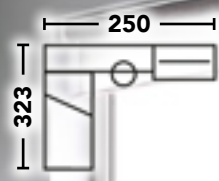

M1029.
Dormitorio juvenil
formado por cama compacta
con contenedor de cajones + mesa
escritorio + 2 estantes pared. cama
superior de 90x190cm. cama inferior de
90x180 cm.
739€