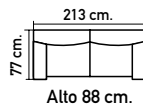

M1026. Sofá cama una plaza en Nido 1 gris marengo. Cama 75x185 cm.
335€