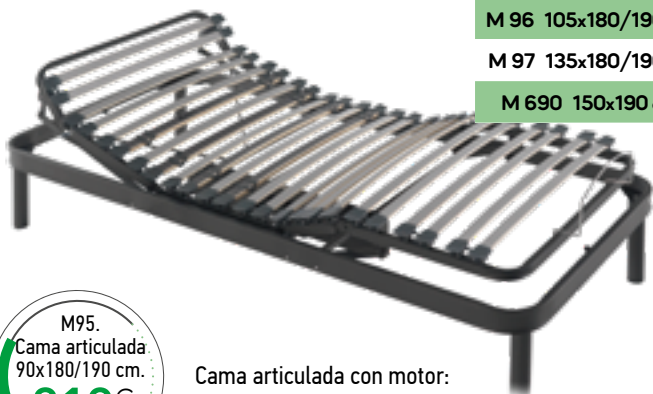

M118. Juego de 4 patas. Patas metálicas. Alto 25 cm.

M133. Juego de 4 abrazaderas pata. De 40x30 y 30x30 mm.

# FABRICACIÓN NACIONAL

MEDIDAS DISPONIBLES

M 96 105x180/190 cm. 335€

M 97 135x180/190 cm. 425€

M 690 150x190 cm. 429€

M95.  
Cama articulada  
90x180/190 cm.  
**319€**

- Cama articulada con motor:
- Estructura en tubo de acero de 60x20 cm.
  - Tacos silenciadores y portería sujeta colchón.
  - 5 planos de articulación.