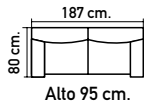

OTROS TAPIZADOS CONSULTAR

CONFORT Y DISEÑO EN TAPICERÍA PARA TU HOGAR

M825. Sofá cama en Charlotte Nº2 beig. Sistema apertura italiano. Cama 135x190 cm.

980€

M105. Sofá cama libro en Nido 6 beig y 1 gris. DESENFUNDABLES. Cama 177x130 cm. Con arcón.

350€

M106. Sofá cama libro en Nido 6 beig y 1 gris. DESENFUNDABLES. Cama 180x130 cm. Con arcón.

415€

PUFF DE 75x70 cm. PARA SOFÁ CAMA

139€

M104. Sofá cama libro con puff móvil. En Nido 1 gris DESENFUNDABLES. Con arcón.

469€

M808. Sofá estilo nórdico 95x150x82 cm. en Nido 16 verde agua y 9 mostaza.

399€