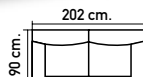

OFERTA VÁLIDA DESDE EL 1 DE ABRIL DE 2024 AL 1 DE ABRIL DE 2025. PRECIOS CON I.V.A. INCLUIDO. LAS TELAS DE LOS COLCHONES Y EL COLOR DE LOS SOMIEROS PUEDE VARIAR MIENTRAS DURE LA CAMPAÑA. CONDICIONES DE MONTAJE Y ENTREGA DE MERCANCÍA, CONSULTAR EN ESTABLECIMIENTO. ARTÍCULOS DE ATREZZO NO INCLUIDOS EN LA PROMOCIÓN. LAS CAMAS NO LLEVAN INCLUIDO EN EL PRECIO EL SOMIER O BASE NI EL COLCHÓN. EL PRECIO DE LOS ARMARIOS Y DEL ARTÍCULO EN KIT HACE REFERENCIA AL MUEBLE DESMONTADO. LOS TONOS Y COLORES DE LOS ARTÍCULOS PUEDEN VARIAR DEL ORIGINAL DEBIDO A LAS TÉCNICAS DE IMPRESIÓN EMPLEADAS. VENTA POR CATÁLOGO.

CUIDA EL MEDIO AMBIENTE. NO ME TIRES, OTRA PERSONA PUEDE NECESITARME. GRACIAS