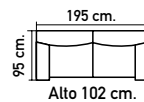

OTROS TAPIZADOS CONSULTAR
AHORA DISFRUTAR DE TU NUEVO SOFÁ ES MÁS FÁCIL

2 PLAZAS

M520. Sofá
2 pzs. en Bela
13 gris o 2 beig.
535€

M520. Sofá
3 pzs. en Bela
13 gris o 2 beig.
645€

3 PLAZAS

descubre una gran colección de sofás de inspirados *en ti*

2 PLAZAS

M926. Sofá 2
pzs. en Semimagia
1 tostado o 20 gris.
499€

M926. Sofá 3
pzs. en Semimagia
1 tostado o 20 gris.
565€

3 PLAZAS

2 PLAZAS

M593. Sofá 2
pzs. en Futur 23
antracita o 6 beig.
279€

M593. Sofá 3
pzs. en Futur 23
antracita o 6 beig.
419€

M594. Sofá 2
pzs. en Futur 23
antracita o 6 beig.
299€

M594. Sofá 3
pzs. en Futur 23
antracita o 6 beig.
459€

2 PLAZAS

3 PLAZAS