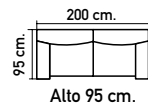

M105. Sofá cama libro en Nido 6 beig y 1 gris. DESENFUNDABLES. Cama 177x130 cm. Con arcón.

350€