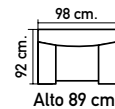

OTROS TAPIZADOS CONSULTAR
PONTE CÓMODO Y DISFRUTA DE TU TIEMPO DE RELAX

M928. Sofá chaise longue cama en Semimagia 1 tostado o 20 gris.
999€

DESCUBRE LOS MUEBLES
INSPIRADOS
en ti

M975. Sofá cama en Nido 3 tierra. Cama 105x185 cm.
325€

M1026. Sofá cama una plaza en Nido 1 gris marengo. Cama 75x185 cm.
335€

M974. Sofá cama en Nido 1 gris marengo. Cama 135x185 cm.
499€