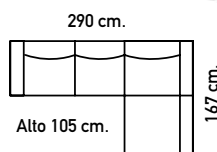

# INSPIRADOS *en ti*

M1006.  
Chaise longue  
reversible eléctrico.  
En Eda 1 crudo y 9 gris.

**1199 €**

M1024.  
Sofá cama en gris,  
apertura Clic-Clac.  
Medida cama  
183x103 cm.

**395 €**

POR LA COMPRA DE ESTE SOFÁ