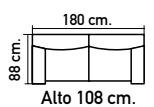

OTROS TAPIZADOS CONSULTAR
AHORA DISFRUTAR DE TU NUEVO SOFÁ ES MÁS FÁCIL

2 PLAZAS

M520. Sofá
2 pzs. en Bela
13 gris o 2 beig.
535€

M520. Sofá
3 pzs. en Bela
13 gris o 2 beig.
645€

3 PLAZAS

descubre una gran colección de sofás de inspirados *en ti*

2 PLAZAS

M926. Sofá 2
pzs. en Semimagia
1 tostado o 20 gris.
499€

M926. Sofá 3
pzs. en Semimagia
1 tostado o 20 gris.
565€

3 PLAZAS

2 PLAZAS

M593. Sofá 2
pzs. en Futur 23
antracita o 6 beig.
279€

M593. Sofá 3
pzs. en Futur 23
antracita o 6 beig.
419€

M594. Sofá 2
pzs. en Futur 23
antracita o 6 beig.
299€

M594. Sofá 3
pzs. en Futur 23
antracita o 6 beig.
459€

2 PLAZAS

3 PLAZAS