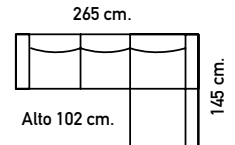

**469€**

M808. Sofá estilo nórdico 95x150x82 cm. en Nido 16 verde agua y 9 mostaza.

**399€**

OTROS TAPIZADOS CONSULTAR  
**PONTE CÓMODO Y DISFRUTA DE TU TIEMPO DE RELAX**

M928. Sofá chaise longue cama en Semimagia 1 tostado o 20 gris.  
**999€**