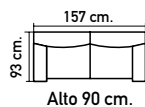

OTROS TAPIZADOS CONSULTAR
PONTE CÓMODO Y DISFRUTA DE TU TIEMPO DE RELAX

M928. Sofá chaise longue cama en Semimagia 1 tostado o 20 gris.
999€

DESCUBRE LOS MUEBLES
INSPIRADOS
en ti

M975. Sofá cama en Nido 3 tierra. Cama 105x185 cm.
325€

M1026. Sofá cama una plaza en Nido 1 gris marengo. Cama 75x185 cm.
335€

M974. Sofá cama en Nido 1 gris marengo. Cama 135x185 cm.
499€